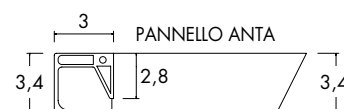

SEZIONE ANTA • DOOR SECTION

MATERIALI • MATERIALS

Anta in tamburato completa di tiranti di regolazione e profilo parapolvere.

Binari: profilo in alluminio "Inda System" con fermo dotato di sistema autofrenante.

Honeycomb panels with internal door-aligning ties and connecting ties and dust strip edge

Aluminium track "Inda system" with slowmotion closing