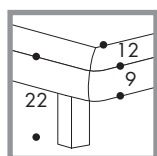

Con rete strutturale compresa, escluso materasso
Price includes structural slatted base - mattress not included.

Rivestimento gambe in ecopelle
Legs upholstered in simil-leather

Tipo cucitura Stitching types

STANDARD: tono su tono
STANDARD STITCHING: tone to tone